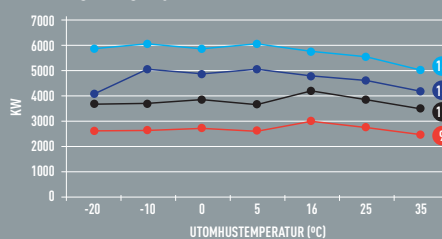

PKEA ger hög kapacitet vid -22°C!

Energibesparing INVERTER+	Klar för internetstyrning INTERNETSTYRNING	7,10 A++ SEER HÖG ENERGIEFFEKTIVITET OBEROENDE AV ÅRSTID	4,40 A+ SCOP HÖG ÅRSTYRNINGSGRAD ÅRET RUNT	Kyl drift ner till -22°C UTEMPERATUR	Ner till -15°C i värmeläge UTEMPERATUR	Enkel styrning via fastighetsystem ANSLUTBARHET	Kompatibel med R22-rör R22 RENEWAL	5 års garanti på kompressor
-------------------------------------	--	--	--	--	--	---	--	------------------------------------